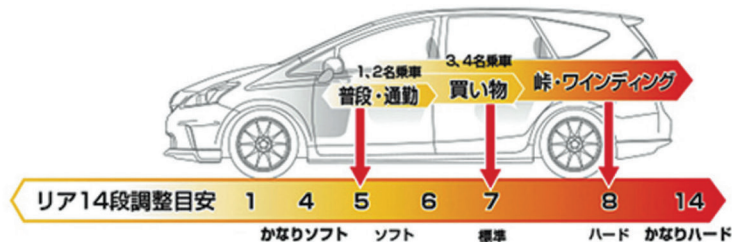

# Lower Sports PLUS

Suspension Kit system.

ただのローダウンじゃ物足りない!

Debut!

走りのスタイルに合わせて簡単に調整可能!  
14段ダイヤル「ローファースポーツプラス」登場

運動版可調式 14 段避震器!

8 Aug

五 六 日 一 二 三 四 五 六 日 一 二 三 四 五 六 日 一 二 三 四 五 六 日 一 二 三 四 五 六 日